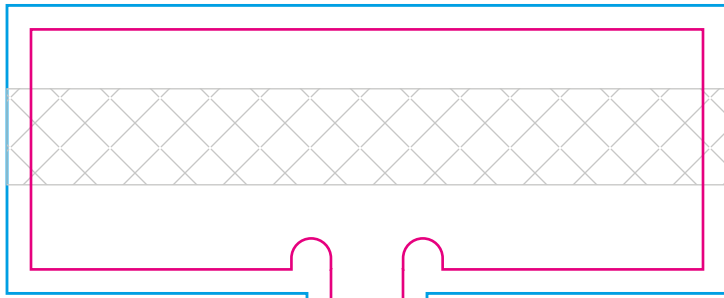

Malli: Pyöreä 95x190 mm

**LIIKE
KIRJA
PAINO**

-  = Muotoonleikkaus
= Cut
-  = Leikkausvara
= Bleed
-  = Kaksipuoleinen
teippi